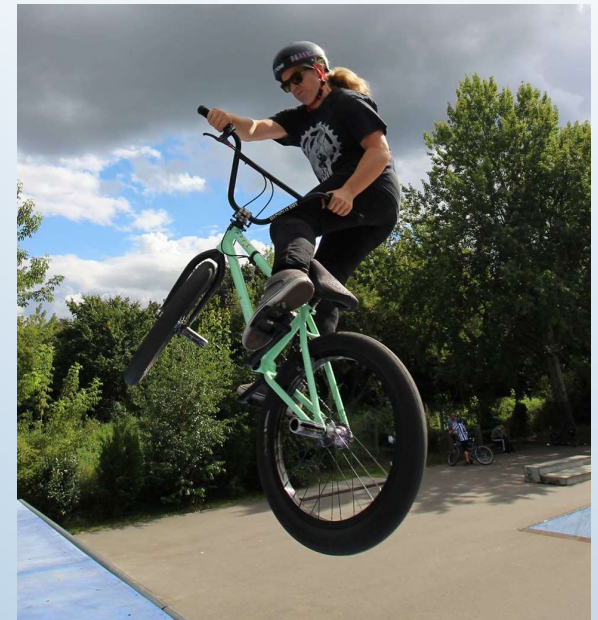

Sportler/in der Saison 2016/2017

Straße/Bahn: Uwe Hecht (*Eisleber RC Mansfelder Land*)

Sportler/in der Saison 2016/2017

Straße/Bahn: Anna Zdun (RSV Osterweddingen)

Sportler/in der Saison 2016/2017

Radball: Max Rückschloß / Eric Haedicke (RSV Sangerhausen)

Sportler/in der Saison 2016/2017

Radpolo: Lea Proske / Laura Hermann (Reideburger SV)

Sportler/in der Saison 2016/2017

Kunstrad: Hannah Berger / Selina Harnisch (VfH Mücheln)

Sportler/in der Saison 2016/2017

Offroad/MTB: Gregor Wiegleb (*White Rock*)

Sportler/in der Saison 2016/2017

BMX: Rebecca Berg (*congrav new sports*)

Sportler/in der Saison 2016/2017

Offroad/MTB: Robert Becherer (ESV Bitterfeld)

Sportler/in der Saison 2016/2017